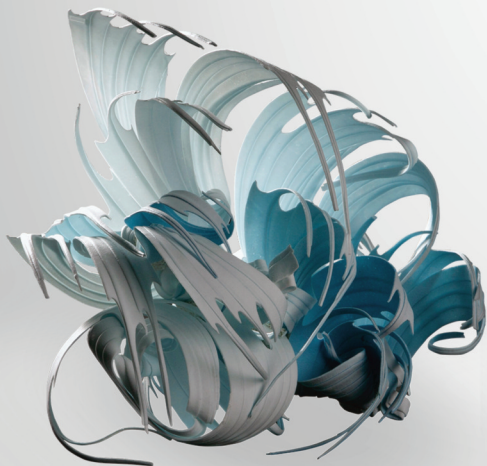

ArtCeram 2018

Trésors de la Céramique à Sèvres

Sixième Biennale
de Céramique Internationale
Contemporaine

EXPOSITION DU 17 MAI AU 03 JUIN 2018

3 INVITÉS D'HONNEUR - 40 ARTISTES CÉRAMISTES

PARCOURS OFF INÉDIT - ESPACE GALERIE DU SEL - MEZZANINE DE LA MAIRIE